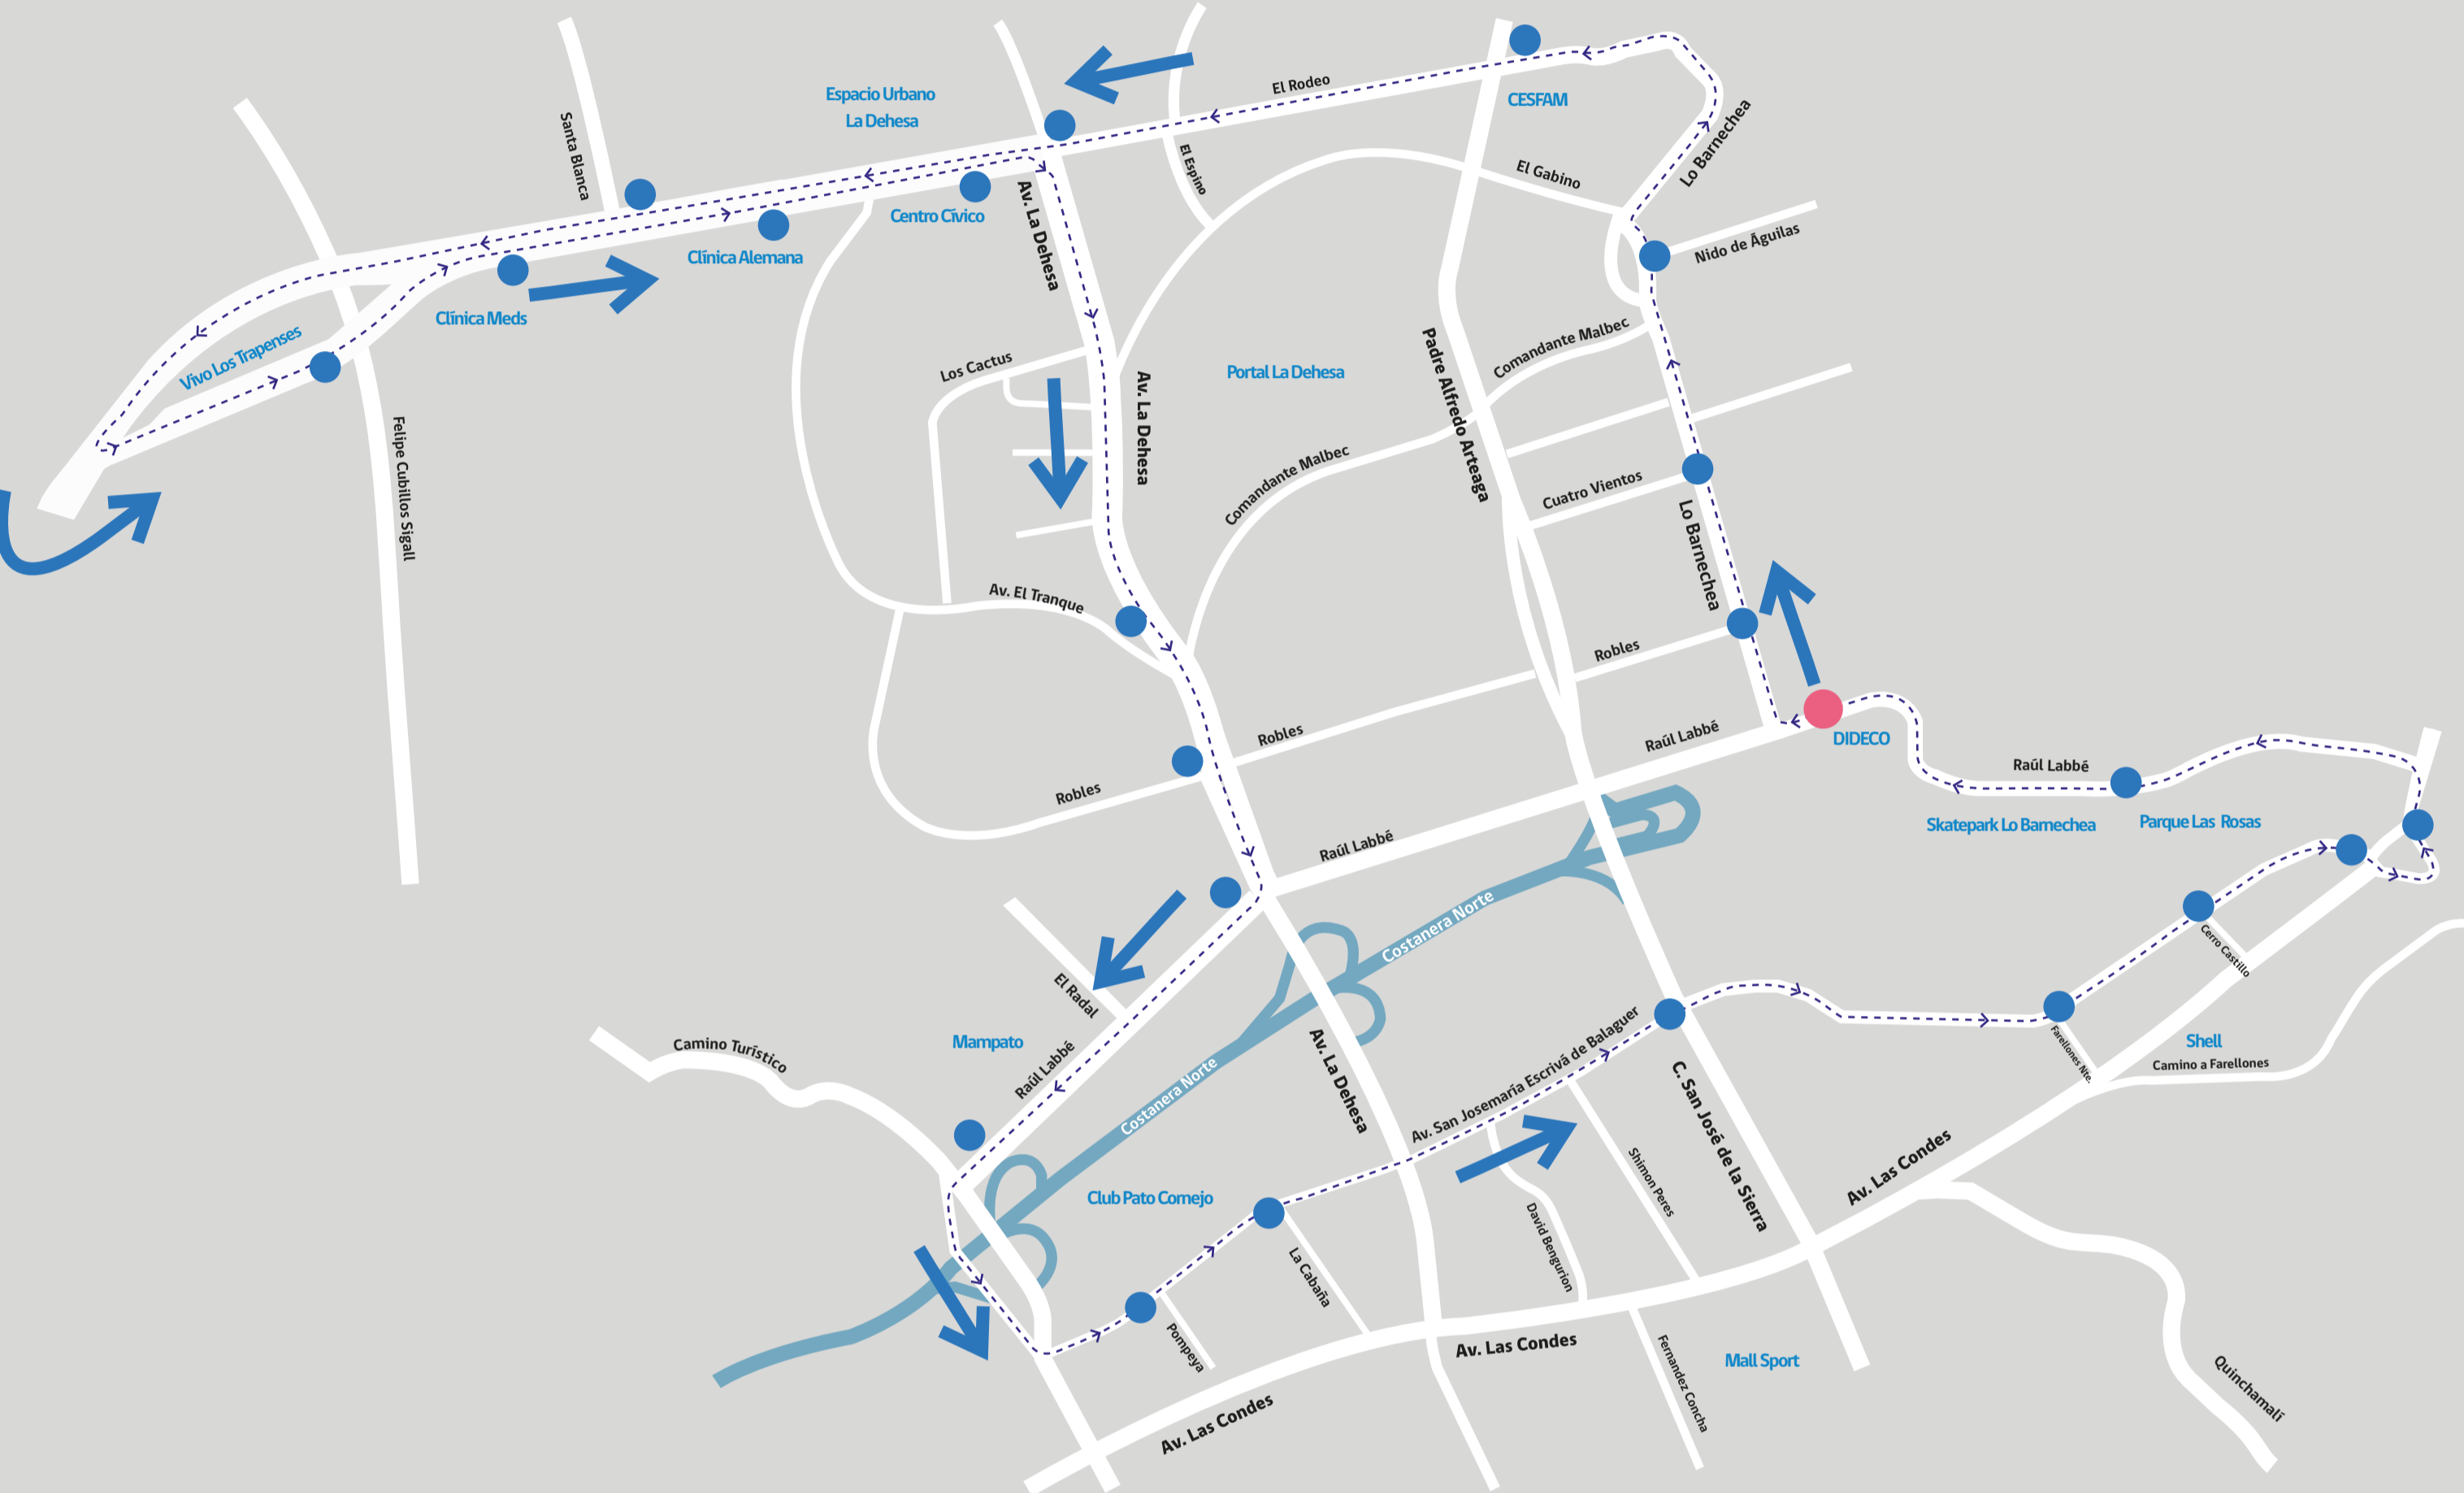

### Paradas

- DIDECO
- Lo Barnechea esq. Robles (Banco Estado)
- Lo Barnechea esq. Cuatro Vientos (Centro de las Tradiciones)
- Lo Barnechea esq. Plaza Nido de Águilas
- CESFAM
- El Rodeo esq. Av. La Dehesa
- J. Alcalde Délano esq. Santa Blanca
- J. Alcalde Délano esq. Felipe Cubillos (Frente a Mall Vivo)
- J. Alcalde Délano esq. Manuel Guzmán (Clínica Meds)
- J. Alcalde Délano esq. La Higuera (Clínica Alemana)
- Av. La Dehesa esq. El Rodeo (Centro Cívico)
- Portal La Dehesa (Frente a Notaría)
- Av. La Dehesa esq. Robles
- Av. La Dehesa esq. Raúl Labbé
- Raúl Labbé esq. Camino Turístico (Mampato)
- San Josemaría Escrivá de Balaguer esq. Pompeya (Juan Pablo II- Brunellesco)
- San Josemaría Escrivá de Balaguer esq. La Cabaña (Lider)
- San Josemaría Escrivá de Balaguer esq. San José de la Sierra
- San Josemaría Escrivá de Balaguer esq. Farellones Nte. (Virgen Peregrina)
- San Josemaría Escrivá de Balaguer esq. Cerro Castillo (Colegio Southland)
- San Josemaría Escrivá de Balaguer esq. Las Condes
- Plaza San Enrique
- Skatepark Raúl Labbé
- DIDECO

## RECORRIDO B

### Paradas

- DIDECO
- Skatepark Raúl Labbé
- Parque Las Rosas
- Plaza San Enrique (Refugios del Arrayán)
- Av. Las Condes- Farellones Norte (Frente a Shell)
- Av. Las Condes esq. San José de la Sierra
- Lider Puento Nuevo
- La Cabaña esq. San Josemaría Escrivá de Balaguer
- San Josemaría Escrivá de Balaguer esq. Los Alerces (Juan Pablo II- Brunellesco)
- Mampato
- Bomberos
- Av. La Dehesa esq. Robles
- Portal La Dehesa
- El Rodeo esq. La Ronda (Espacio Urbano)
- J. Alcalde Délano esq. Santa Blanca
- J. Alcalde Délano esq. Felipe Cubillos (Frente a Mall Vivo)
- J. Alcalde Délano esq. Manuel Guzmán (Clínica Meds)
- J. Alcalde Délano esq. La Higuera (Clínica Alemana)
- Av. La Dehesa esq. El Rodeo (Centro Cívico)
- El Rodeo esq. Padre Alfredo Arteaga
- Plaza Nido de Águilas
- Lo Barnechea esq. Cuatro Vientos (Centro de las Tradiciones)
- Lo Barnechea esq. Robles (Banco Estado)
- DIDECO